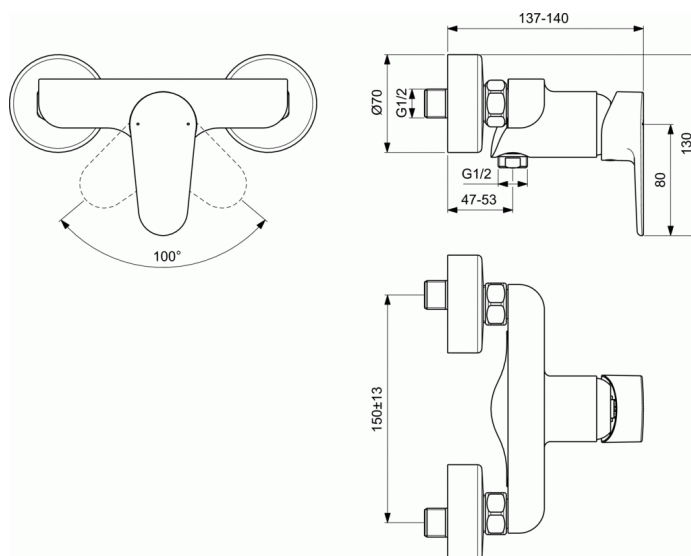

Cod produs BC499

CERAFINE O

Baterie pentru dus, pe perete

Baterie pentru dus, pe perete

Cartus IS ceramic 38 mm FirmaFlow® cu limitator de apa calda

Maner metalic cu indicator pentru apa rece si calda

Supapa de sens

Conectori S standard

Finisaje:

- cromare electrolitica (AA)

- tehnologie de acoperire in camp electrostatic (U4)

In conformitate cu EN817

FINISAJ*

AA

U4

XG

* AA = Crom, U4 = Negru/cromat, XG = Silk Black