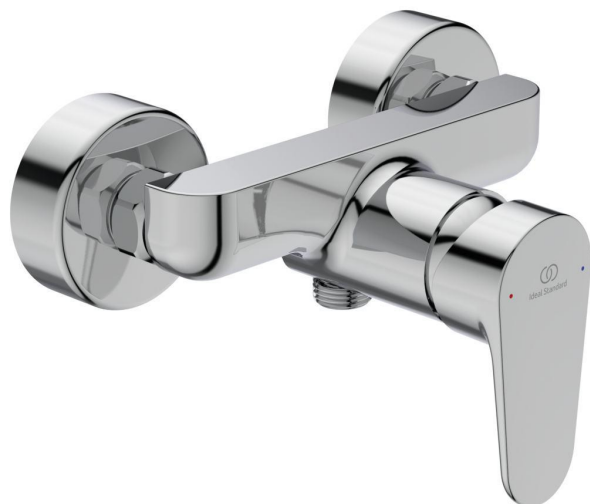

Cod produs BC499

CERAFINE O

Baterie pentru dus, pe perete

Baterie pentru dus, pe perete

Cartus IS ceramic 38 mm FirmaFlow® cu limitator de apa calda

Maner metalic cu indicator pentru apa rece si calda

Supapa de sens

Conectori S standard

Finisaje:

- cromare electrolitica (AA)

- tehnologie de acoperire in camp electrostatic (U4)

In conformitate cu EN817

FINISAJ*

AA

U4

XG

* AA = Crom, U4 = Negru/cromat, XG = Silk Black